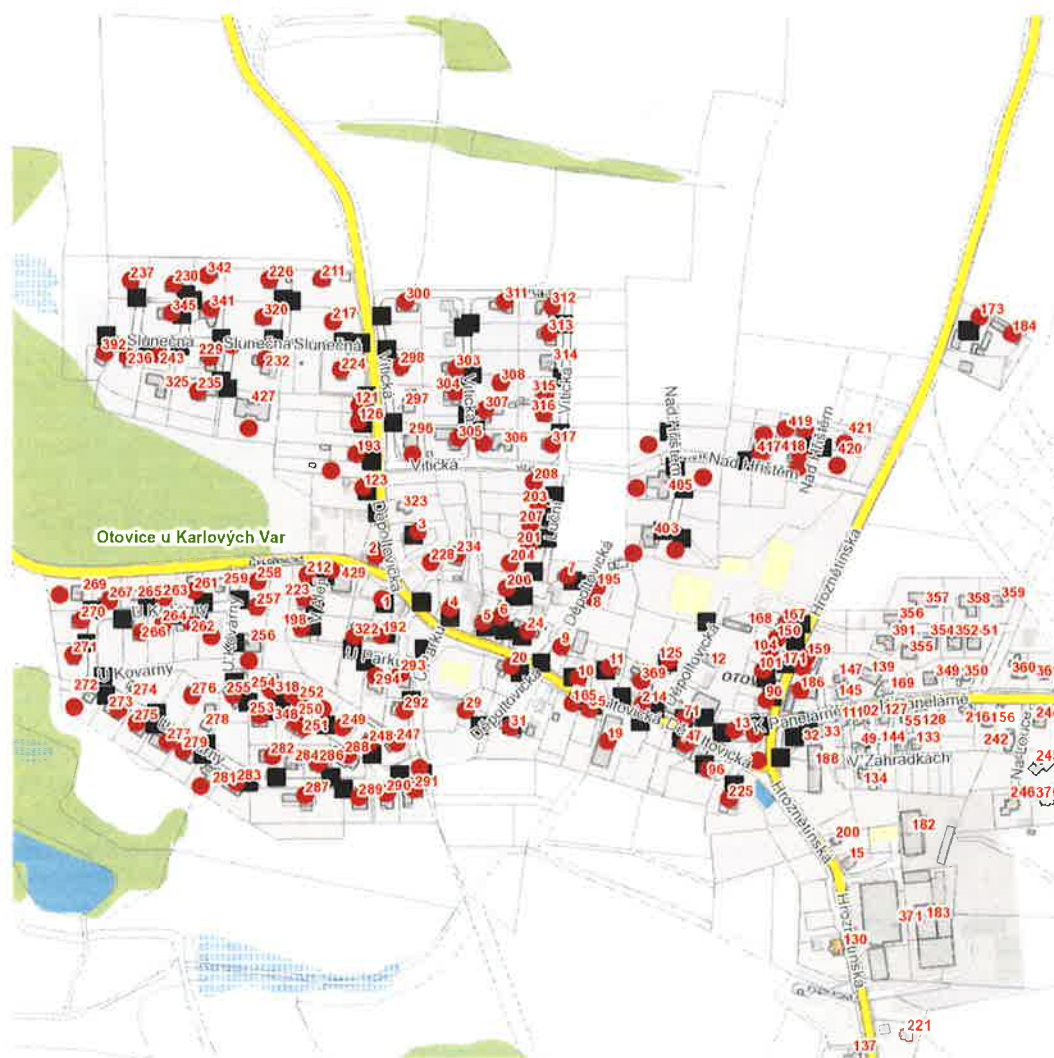

dne **24. 4. 2024** od **7:15** do **16:45** hodin**Plánovaná odstávka zahrnuje tyto lokality:****Otovice (okres Karlovy Vary)****Děpoltovická: č. p. 1-5, 7-11, 13, 19, 20, 24, 29, 31, 47, 71, 85, 96, 121, 123, 125, 126, 165, 192, 193, 195, 211, 214, 217, 224, 225, 228, 234, 369****Hroznětínská: č. p. 90, 101, 104, 150, 159, 167, 171, 173, 184****K Panelárně: č. p. 186****Luční: č. p. 6, 201, 203, 204, 206, 207, 208****Nad Hřištěm: č. p. 417, 418, 419****Slunečná: č. p. 226, 229, 230, 232, 235, 236, 237, 243, 320, 341, 342, 345, 392****U Kovárny: č. p. 247-255, 257, 258, 261, 262, 263, 264, 266, 267, 270, 271, 273, 275, 276, 277, 279, 282, 283, 286-292, 318, 348****U Parku: č. p. 293, 294, 322****V Aleji: č. p. 198, 212, 223****Vitická: č. p. 298, 300, 303, 304, 305, 307, 308, 311, 312, 313, 315, 316, 317****kat. území Otovice u Karlových Var (kód 716596): parcelní č. 103/2, 103/25, 109/9, 282, 283, 370/70, 370/89, 370/127, 370/129, 370/130, 370/133, 377, 867/12, 986/48, 1444/2, 1445/3, 1446/2, 1446/3, 1446/6, 1446/7, 1525/2, 1525/10, 1525/17, 1525/27, 1527****UPOZORNĚNÍ**

dne 24. 4. 2024 od 7:15 do 16:45 hodin**Orientační mapový podklad odstávkou dotčených lokalit****VYSVĚTLIVKY**

- – adresy dotčené odstávkou elektřiny
- – místa připojení k elektrické síti dotčená odstávkou

INFORMACE ZASLÁNA

IDDS: 32vb7g2 (Obec Otovice)